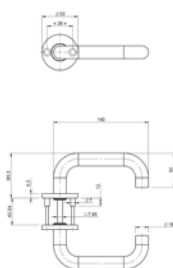

Deurbeslag

Utiliteitsbouw - Binnen

TL series - rozet - rond

TL0105SS

Experience a safer and more open world

ASSA ABLOY

Omschrijving

Rond rozet, U kruk - kruk, geveerd, heso krukstift 8mm (9mm adaptor), geborsteld RVS, grade 0, 10 paar

U kruk op rond rozet voor de utiliteit. Beschikbaar voor standaard, intensief, of zeer intensief gebruik. Uitgevoerd in geborsteld RVS en zwart.

Eigenschappen

- Geveerde krukken, vastdraaibaar gemonteerd op stalen onderconstructie.
- Keuze uit modellen voor standaard, intensief of zeer intensief gebruik
- RVS afdekrozetten voor onzichtbare bevestiging
- Fijn geborsteld roestvrijstaal
- Diameter krukken: 16 of 19mm
- Geleverd met 8mm HESO stift en bevestigingsschroeven M4 x 60 (inkortbaar)